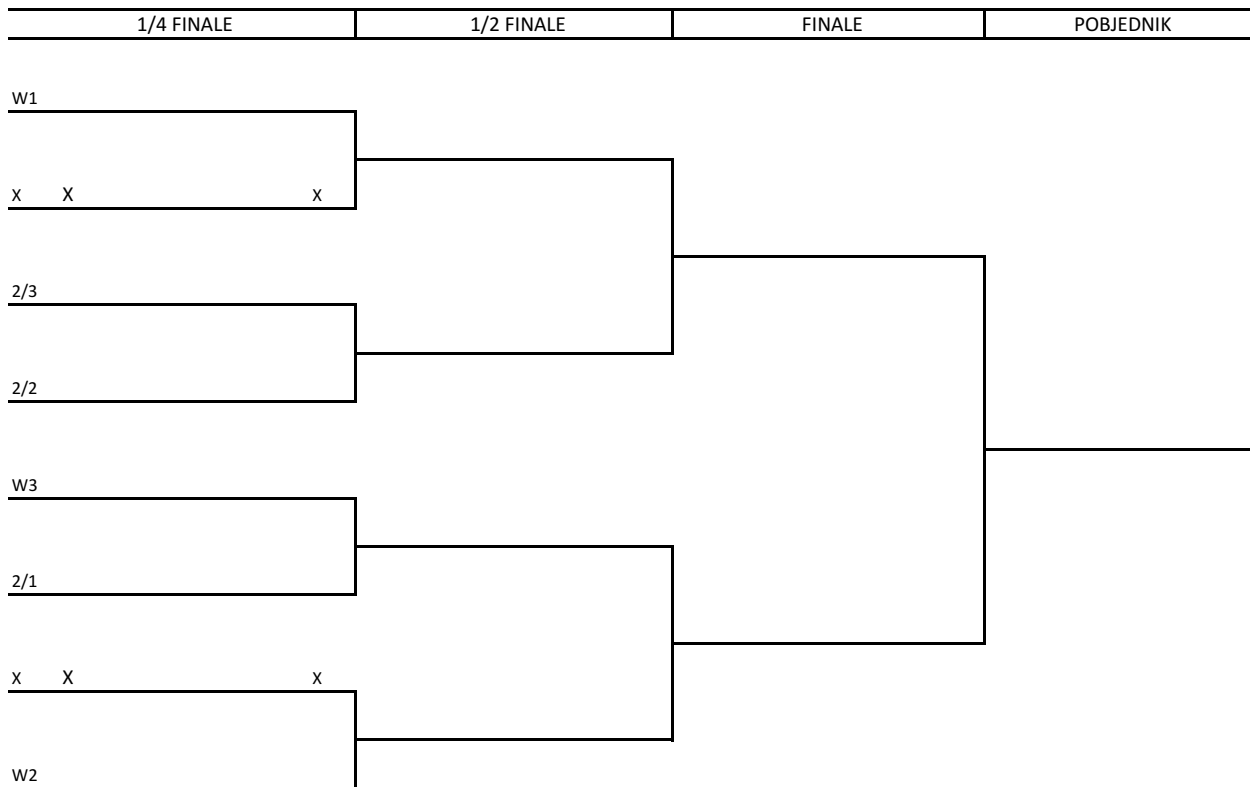

KLINCEZE POJEDINAČNO GLAVNI ŽDRIJEB